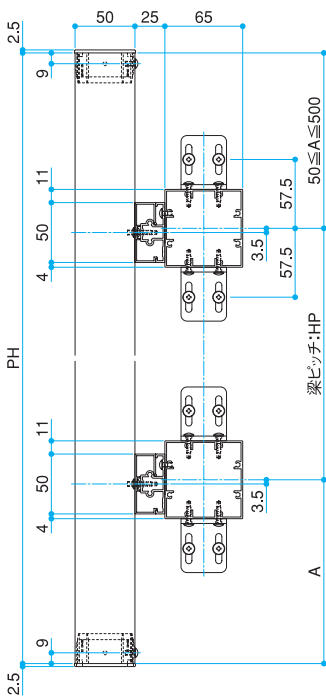

FA

トラッドオーク

HG

ビターグレイン

H-SCREEN 内付けスタイル

< A-A断面 >

< B-B断面 >

H-SCREEN 持出しスタイル