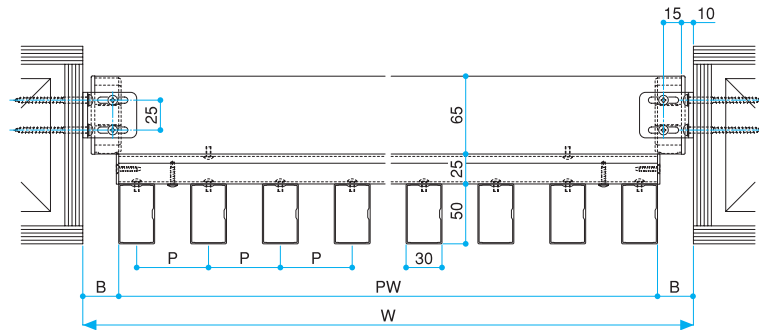

FA

トラッドオーク

HG

ビターグレイン

H-SCREEN 内付けスタイル

< A-A断面 >

< B-B断面 >

H-SCREEN 持出しスタイル