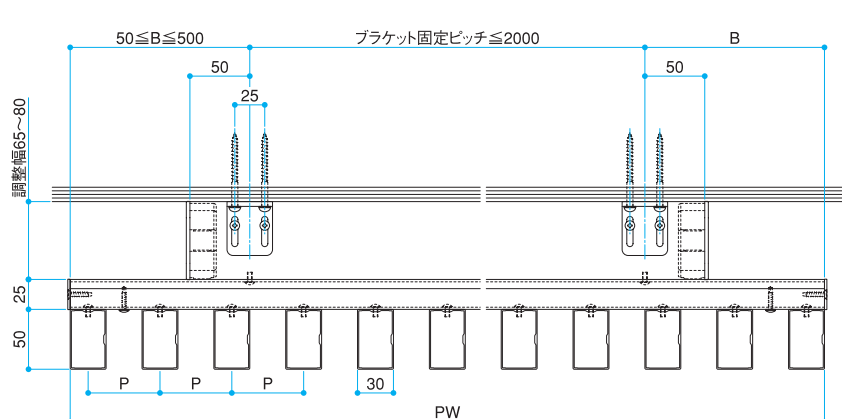

< B-B断面 >