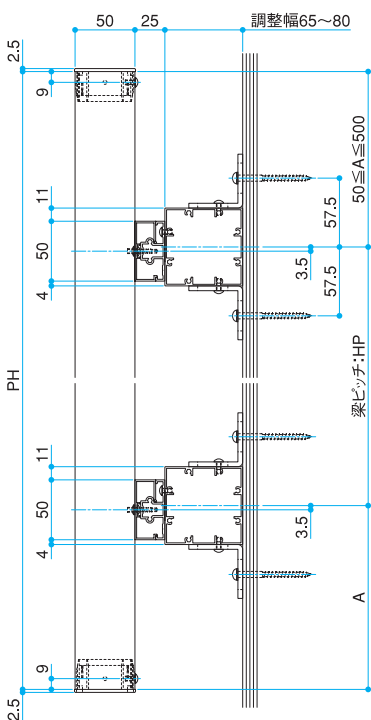

FA

トラッドオーク

HG

ビターグレイン

H-SCREEN 内付けスタイル

< A-A断面 >

< B-B断面 >

H-SCREEN 持出しスタイル

< A-A断面 >

< B-B断面 >

Open Air Style!

H-SCREEN Construction Example

◆お問い合わせ、ご用命は

株式会社 北友

本社・工場 / 北海道札幌市東区北37条東27丁目7番地1号
<http://www.kkhokuyu.co.jp/>

本社営業部 TEL 011-785-3350 FAX 011-785-3766
建材事業部 TEL 011-787-3330 FAX 011-787-3390
特販事業部 TEL 011-780-8810 FAX 011-785-8898