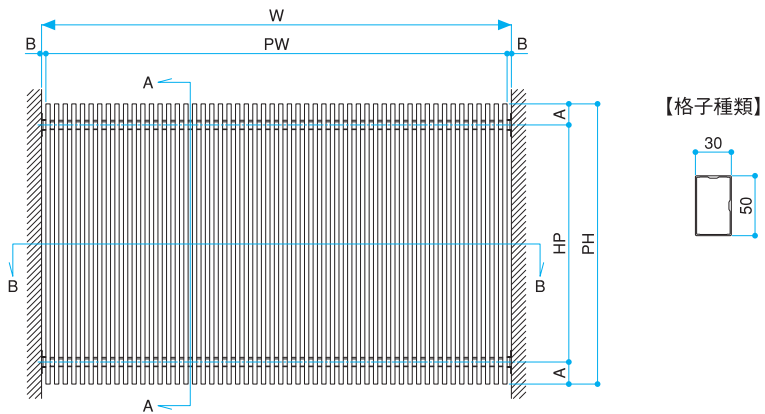

FA

トラッドオーク

HG

ビターグレイン

H-SCREEN 内付けスタイル

< A-A断面 >

< B-B断面 >

H-SCREEN 持出しスタイル