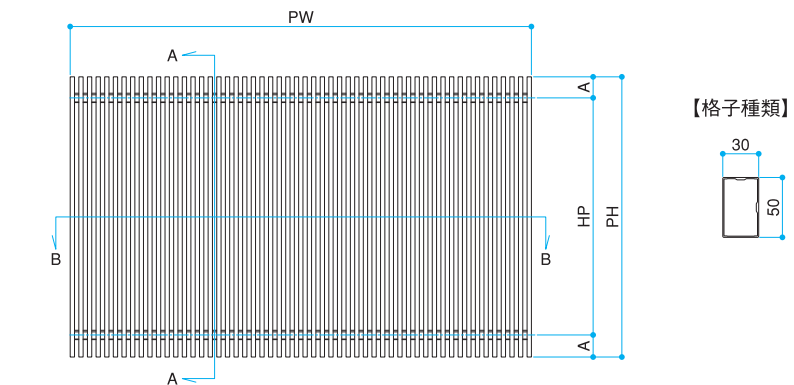

H-SCREEN 持出しスタイル

< A-A断面 >