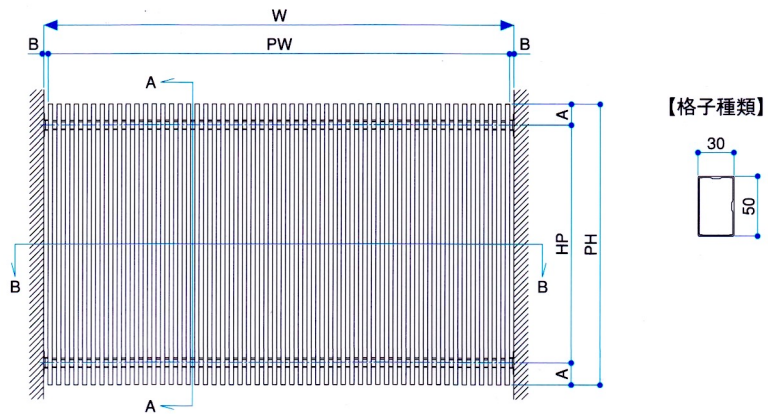

H-SCREEN 内付けスタイル

<A-A断面>

【格子種類】

<B-B断面>

H-SCREEN 持出しスタイル

<A-A断面>

【格子種類】

<B-B断面>