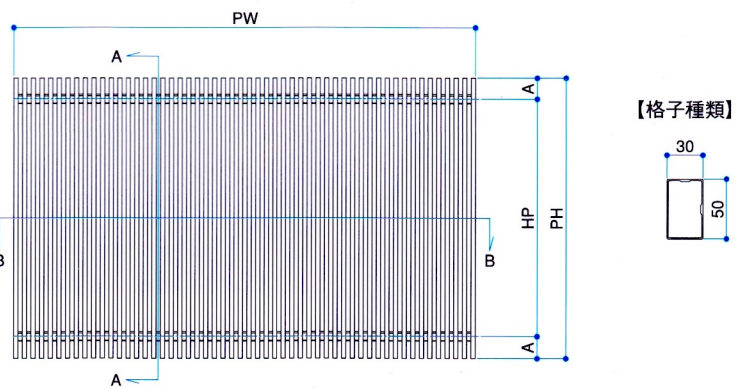

H-SCREEN 内付けスタイル

<A-A断面>

【格子種類】

<B-B断面>

H-SCREEN 持出しスタイル

<A-A断面>

【格子種類】

<B-B断面>