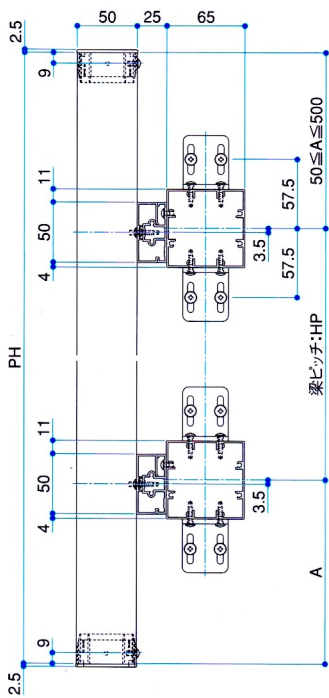

H-SCREEN 内付けスタイル

<A-A断面>

【格子種類】

<B-B断面>

H-SCREEN 持出しスタイル

<A-A断面>

【格子種類】

<B-B断面>