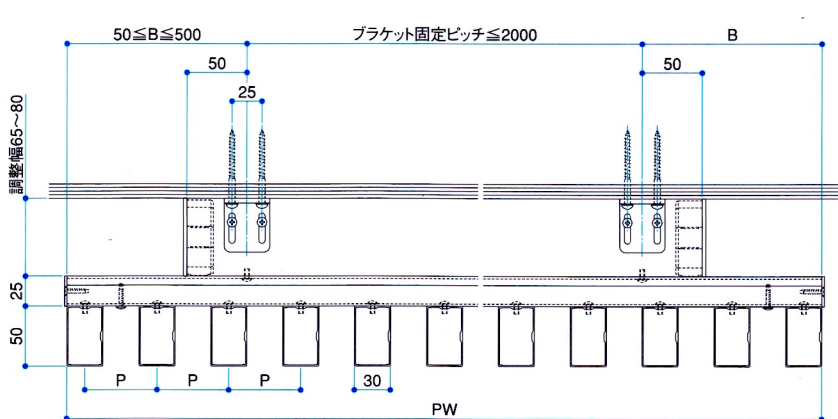

H-SCREEN 内付けスタイル

<A-A断面>

【格子種類】

<B-B断面>

H-SCREEN 持出しスタイル

<A-A断面>

【格子種類】

<B-B断面>