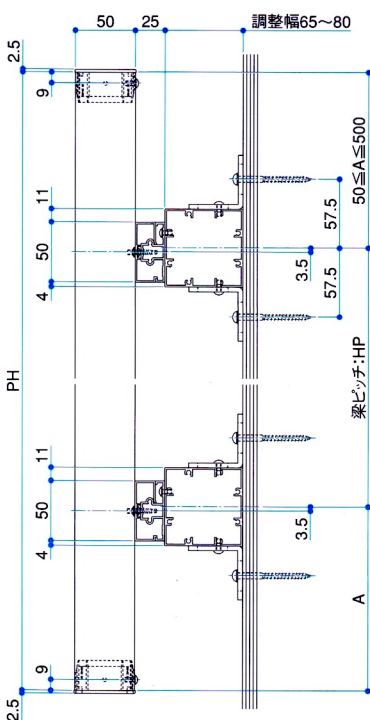

H-SCREEN 内付けスタイル

<A-A断面>

【格子種類】

<B-B断面>

H-SCREEN 持出しスタイル

<A-A断面>

【格子種類】

<B-B断面>