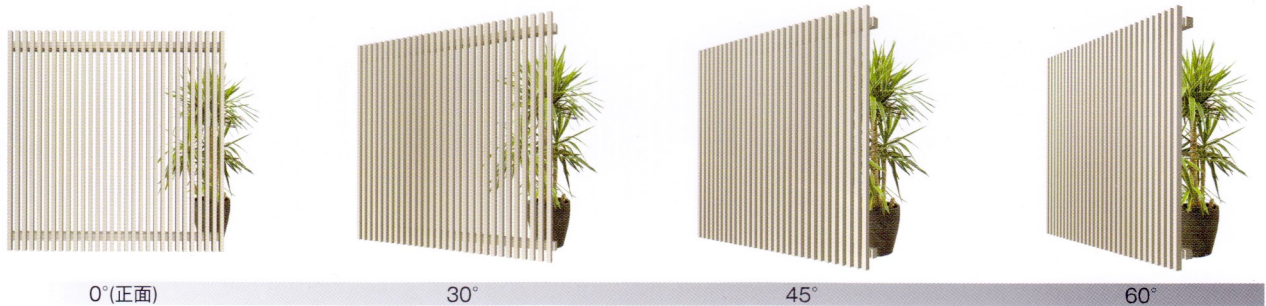

H-SCREEN

意匠建材 スクリーン用格子

美しい外観と心地よい空間を創造する

スタイリッシュで機能性に優れた意匠建材です

格子 30×50 SCREEN

機能性を確保しつつ、
住まいのお洒落なアクセントになります

基本仕様 30×50角格子【格子ピッチ60mm芯】
出荷形態 基本ユニット完成品
【格子・胴縁を組み上げた状態】+納まり別 付属部材部品

Screen 格子 30×50 (ピッチ60mm芯)

■アルミ色

■木目調

スクリーンが視線を遮りながら光と風を採り入れ、プライベートな空間を確保します。

格子寸法と格子ピッチにより、斜めからの視線を遮断しながら、ほどよく採光・通風します。

0°(正面)

30°

45°

60°

斜め方向からの見え方の変化

Color カラーバリエーション

■アルミ色

SK
ツヤ消しシルバー

SC
ステンカラー

UC
アーバングレー

BK
ダークブロンズ

KC
ツヤ消しブラック

H-SCREEN 内付けスタイル

<A-A断面>

【格子種類】

<B-B断面>

H-SCREEN 持出しスタイル

<A-A断面>

【格子種類】

<B-B断面>