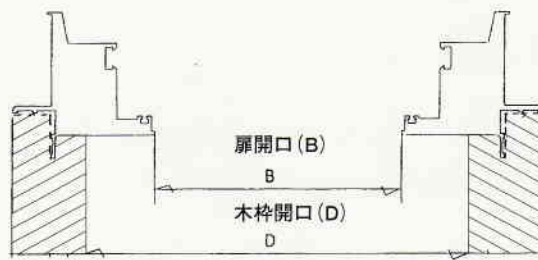

スライド網戸参考納まり図

スライド網戸採寸方法

スライド網戸の吊元(R/L)のみかた
(本体ケースの取付け位置)

窓：左吊元(L) 外観 窓：右吊元(R) 外観
網戸：右吊元(R) 内観 網戸：左吊元(L) 内観

※窓の吊元側に本体ケースを取付けてください
(室内側)

●網戸MH=A+30+30(本体寸法となります)

●網戸MW=B+27 or 18(Bタイプ)+38

※上記額寸法が空いていない場合は、木枠開口(C・D)寸法より各々5mmで、出来上がり寸法とします。