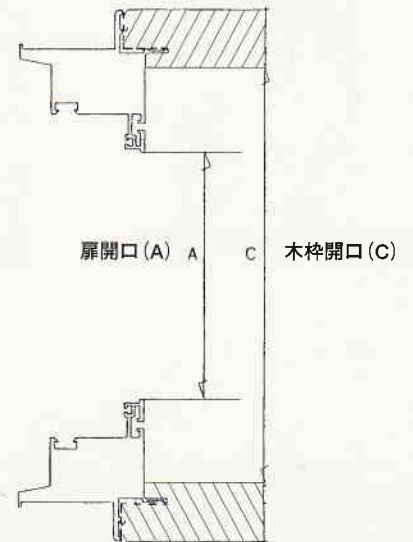

スライド網戸参考納まり図

スライド網戸採寸方法

スライド網戸の吊元(R/L)のみかた
(本体ケースの取付け位置)

窓：左吊元(L) 外観 窓：右吊元(R) 外観
網戸：右吊元(R) 内観 網戸：左吊元(L) 内観

※窓の吊元側に本体ケースを取付けてください
(室内側)

●網戸MH=A+30+30(本体寸法となります)

●網戸MW=B+27 or 18(Bタイプ)+38

※上記額寸法が空いていない場合は、木枠開口(C・D)寸法より各々5mmで、出来上がり寸法とします。