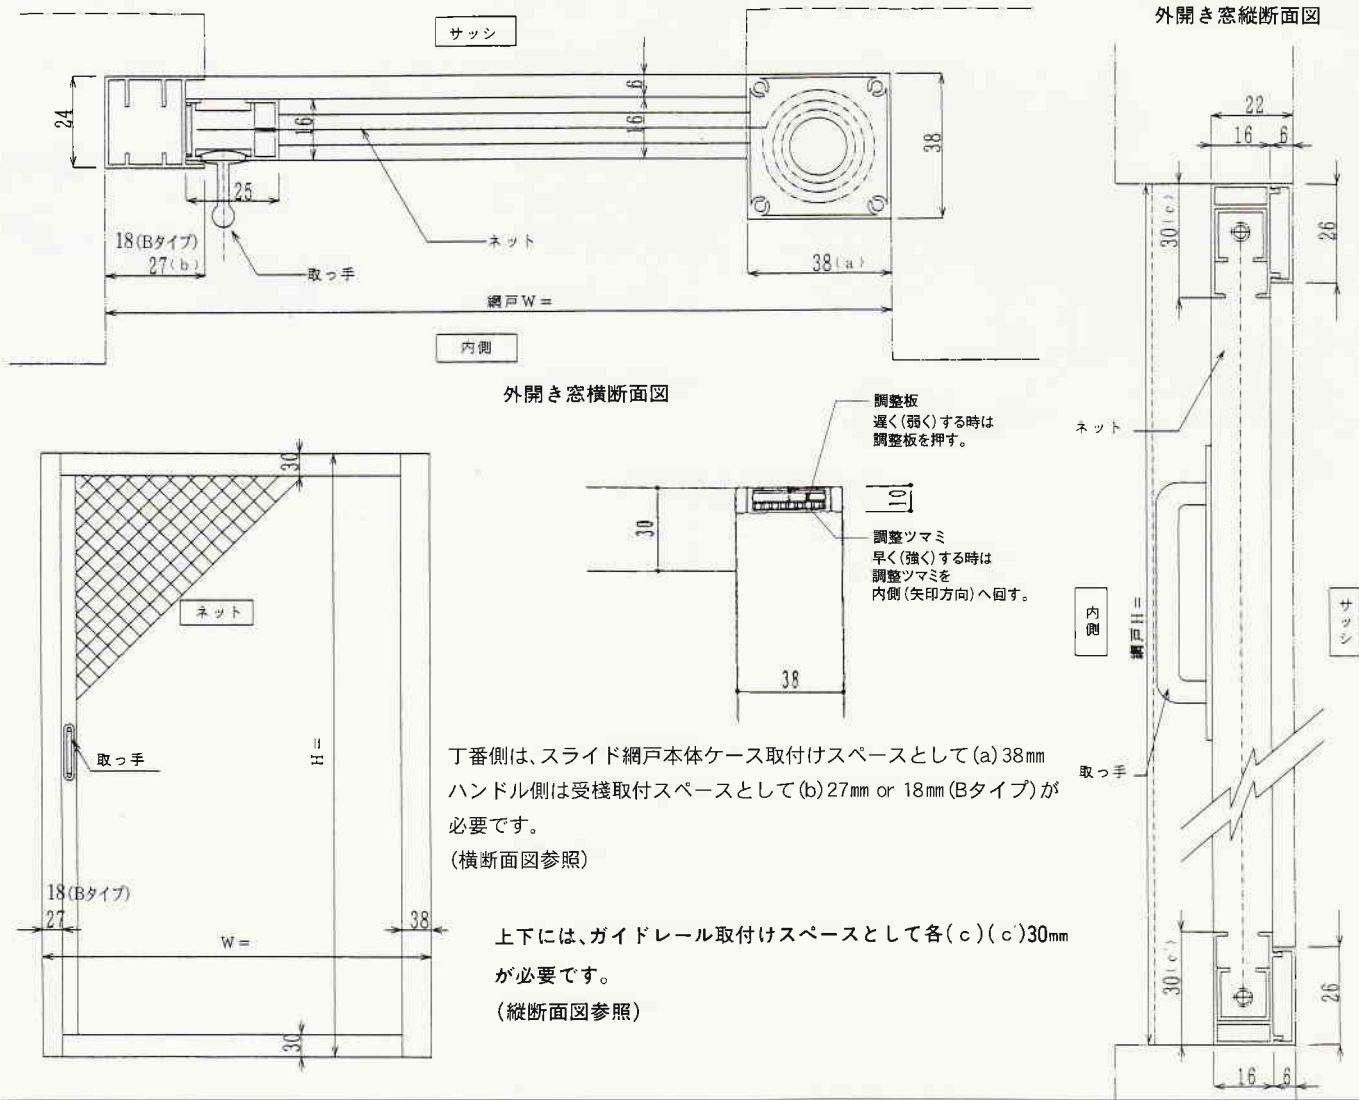

スライド網戸参考納まり図

スライド網戸採寸方法

スライド網戸の吊元(R/L)のみかた
(本体ケースの取付け位置)

窓：左吊元(L) 外観 窓：右吊元(R) 外観
網戸：右吊元(R) 内観 網戸：左吊元(L) 内観

※窓の吊元側に本体ケースを取付けてください
(室内側)

●網戸MH=A+30+30(本体寸法となります)

●網戸MW=B+27 or 18(Bタイプ)+38

※上記額寸法が空いていない場合は、木枠開口(C・D)寸法より各々5mmで、出来上がり寸法とします。