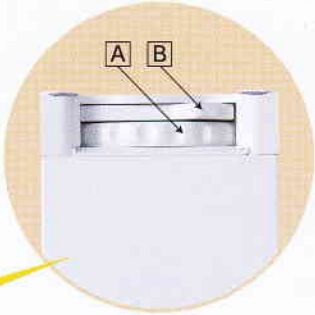

スッキリ収納、おどろくほどスムーズな開閉です。

新築のサッシ、既設のサッシにも簡単な工事で取付け可能です。スプリング構造と上下に付いている特殊部品によりスムーズに開閉できます。

特許取得商品

特長

操作しやすい樹脂製引手。

室内側正面は、組立ビスの见えない美しいシンプルなデザインです。本体は、強度に優れたアルミ部材を、コーナーには、樹脂部材を採用しております。

機能性も重視した使いやすさ。

ネット面を誤って手で押してもハズレず安心です。ネットは巻取り式なので、常にスッキリと平面性を保っております。

手間いらず短時間施工が可能。

アルミ製窓枠、樹脂製窓枠、木製窓枠など、どんな窓にも取付けられます。取付け、速度調整は、ドライバーいらず、通常両面テープにて取付けのため、工事もカンタンですから新築時はもちろん後付けも容易です。

当社独自の“新型”巻取り調整装置により、取付け後の速度調整が簡単になりました。

Ⓐ早く(強く)する時は調整ツマミを内側(矢印方向)へ回す。
Ⓑ遅く(弱く)する時は調整板を押す。

□ホワイト